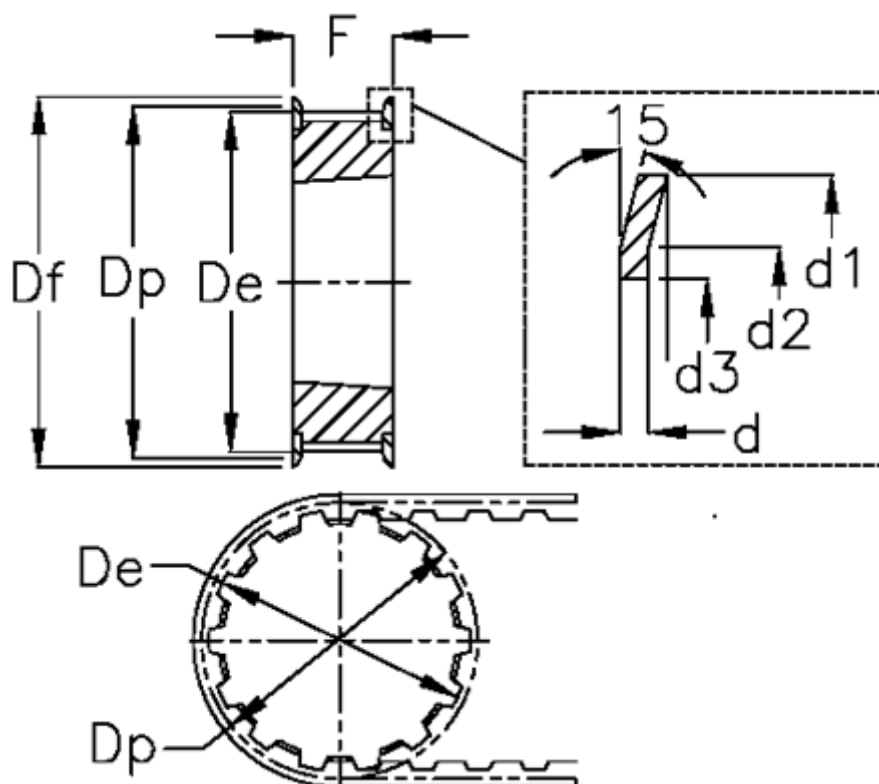

Varenummer: 604134022075  
 Beskrivelse: Tandremskive for taperbøsning  
 22 L 075 TL 1108

## Mål

Bredde	= L 075	Dp	= 66.7
d	= 1.5	F	= 25
d1	= 75	Flangetype	= F27
d2	= 68.5	For taperbøsning	= 1108
d3	= 60	Max boring	= 28
De	= 65.94	S	= 25
Deling (tomme)	= 3/8	Tandantal	= 22
Df	= 75	Vægt	= 0.4